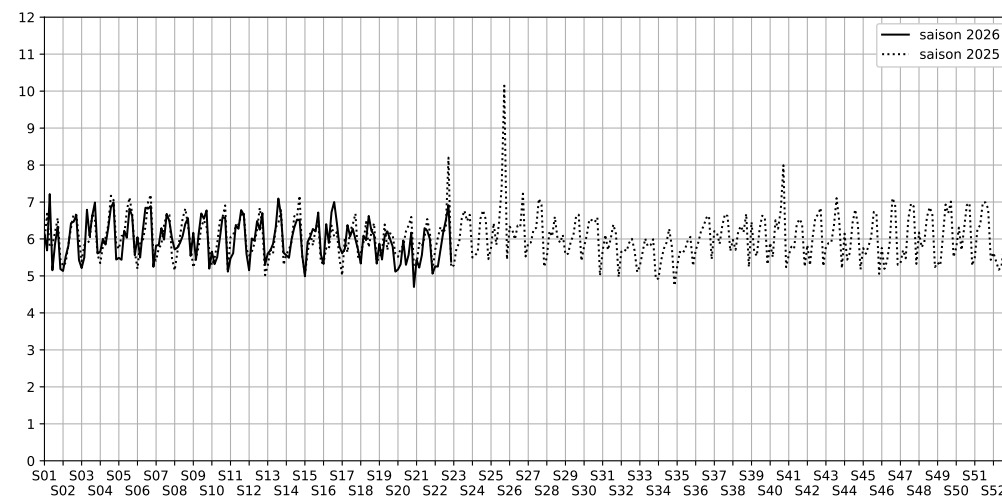

Indice Harmonica Nuit [22h-06h]
Comparaison avec saison précédente à jour équivalent