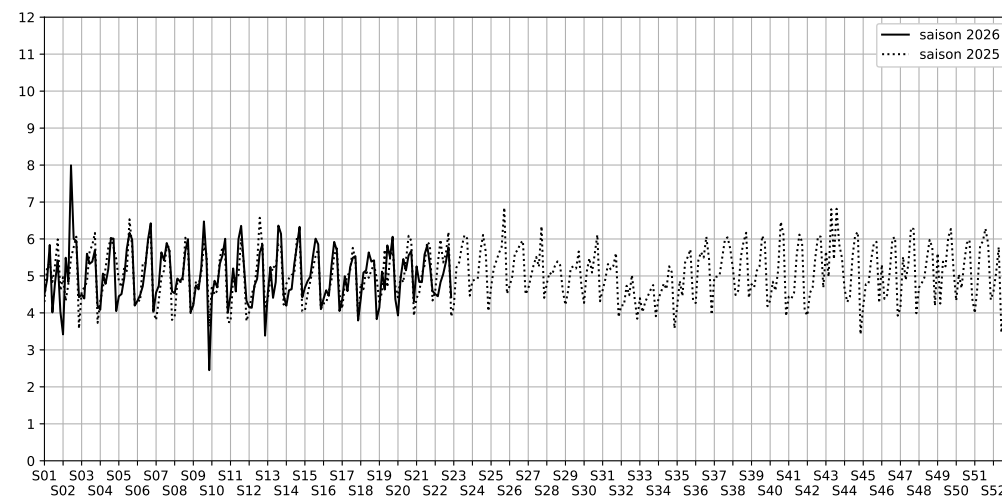

Indice Harmonica Nuit [22h-06h]
Comparaison avec saison précédente à jour équivalent