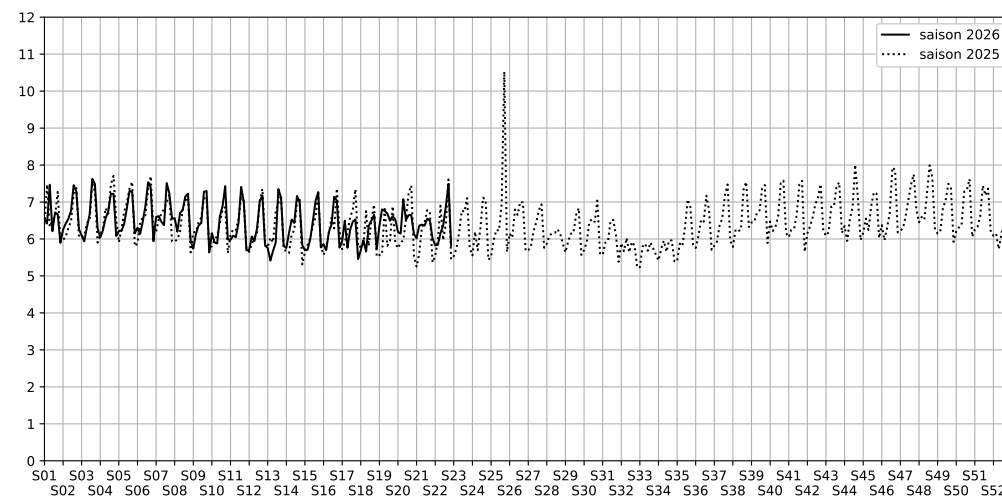

Indice Harmonica Nuit [22h-06h]
Comparaison avec saison précédente à jour équivalent