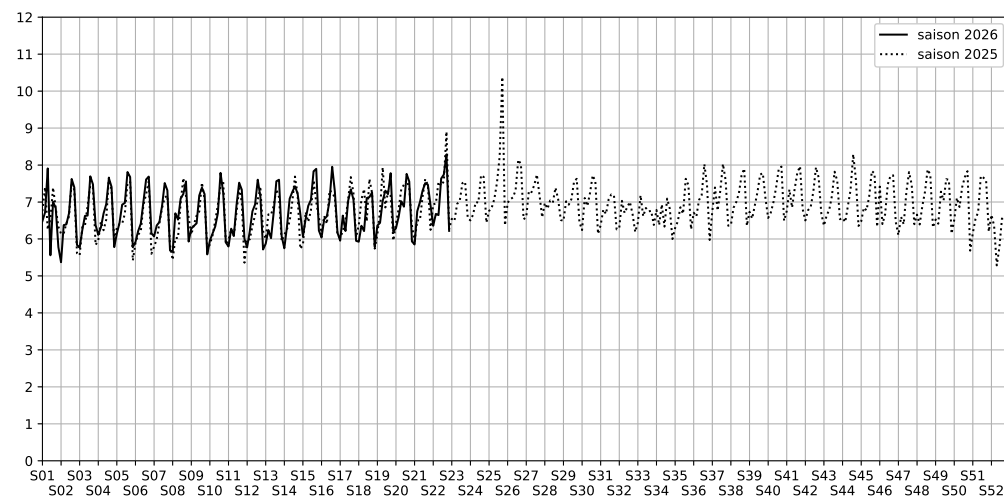

Indice Harmonica Nuit [22h-06h]
Comparaison avec saison précédente à jour équivalent