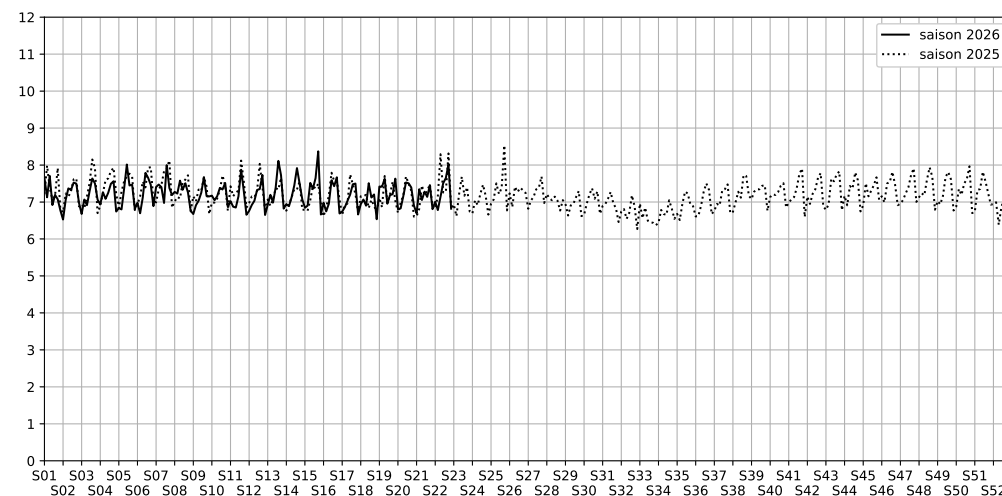

Indice Harmonica Nuit [22h-06h]
Comparaison avec saison précédente à jour équivalent