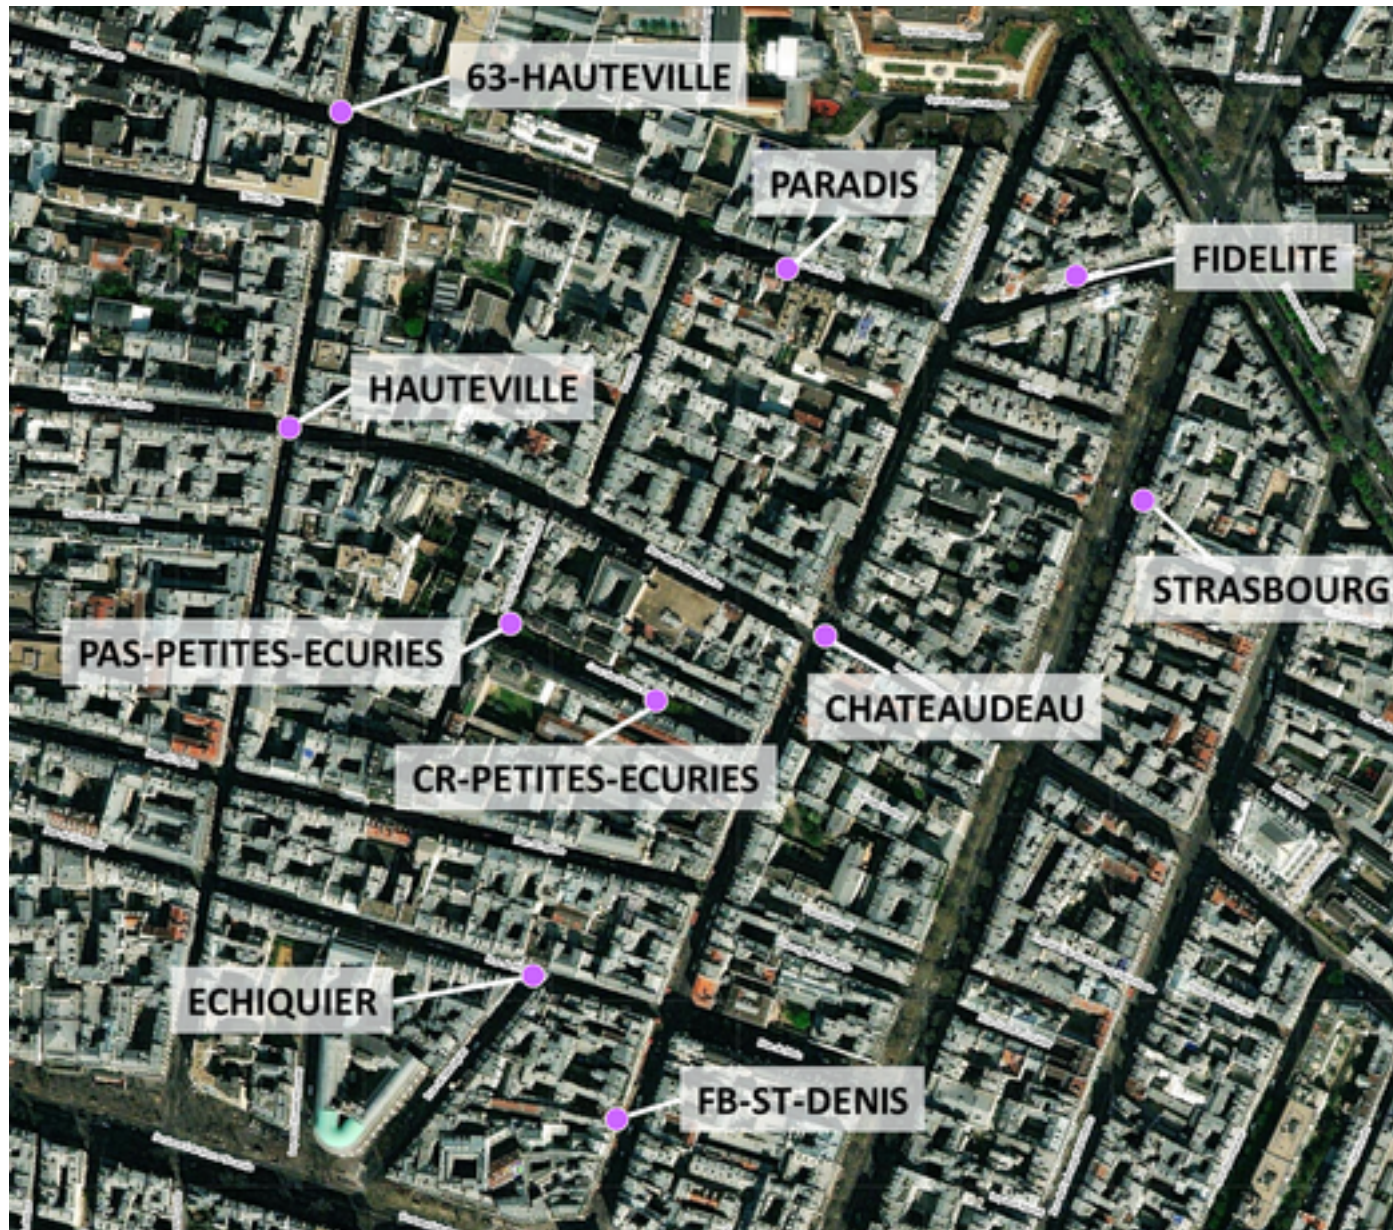

Capteurs méduse SAINT-DENIS PARADIS

2026 / sem. 22 (du 25/05/2026 au 31/05/2026)

NB : Chaque capteur est désigné par le nom de la rue dans laquelle il est implanté

Capteurs méduse SAINT-DENIS PARADIS

2026 / sem. 22 (du 25/05/2026 au 31/05/2026)