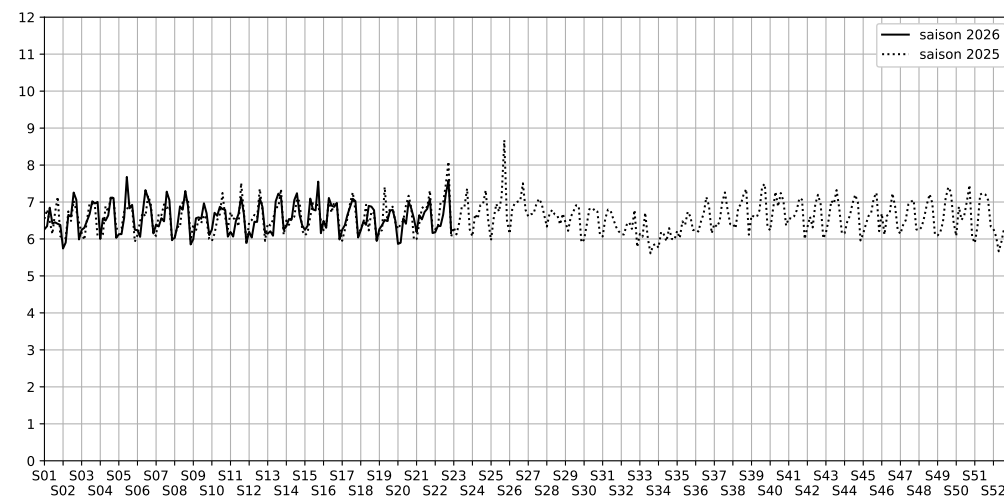

Indice Harmonica Nuit [22h-06h]
Comparaison avec saison précédente à jour équivalent