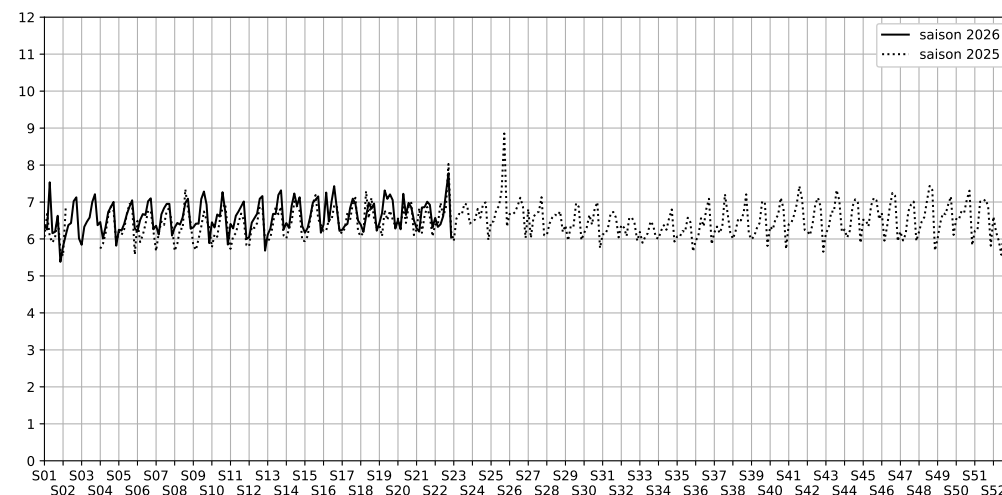

Indice Harmonica Nuit [22h-06h]
Comparaison avec saison précédente à jour équivalent