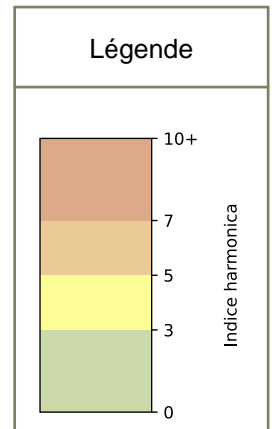

SYNTHÈSE DES SITES SUR LA SEMAINE
Par Indice Harmonica nocturne [22h-06h] décroissant

	Nuit du lundi 25/05/2026 au mardi 26/05/2026	Nuit du mardi 26/05/2026 au mercredi 27/05/2026	Nuit du mercredi 27/05/2026 au jeudi 28/05/2026	Nuit du jeudi 28/05/2026 au vendredi 29/05/2026	Nuit du vendredi 29/05/2026 au samedi 30/05/2026	Nuit du samedi 30/05/2026 au dimanche 31/05/2026	Nuit du dimanche 31/05/2026 au lundi 01/06/2026
1	STRASBOURG (7,7)	STRASBOURG (7,2)	STRASBOURG (7,4)	CHATEAU D'EAU (7,6)	STRASBOURG (7,7)	STRASBOURG (8,6)	STRASBOURG (7,4)
2	63 HAUTEVILLE (7,0)	63 HAUTEVILLE (6,8)	63 HAUTEVILLE (7,1)	63 HAUTEVILLE (7,5)	CHATEAU D'EAU (7,7)	CHATEAU D'EAU (8,3)	63 HAUTEVILLE (6,8)
3	FB ST-DENIS (6,6)	CHATEAU D'EAU (6,7)	CHATEAU D'EAU (6,6)	STRASBOURG (7,5)	63 HAUTEVILLE (7,6)	63 HAUTEVILLE (8,0)	CHATEAU D'EAU (6,2)
4	CHATEAU D'EAU (6,4)	FB ST-DENIS (6,3)	FB ST-DENIS (6,4)	HAUTEVILLE (6,7)	HAUTEVILLE (7,2)	FB ST-DENIS (7,8)	HAUTEVILLE (6,2)
5	HAUTEVILLE (6,2)	HAUTEVILLE (6,3)	HAUTEVILLE (6,3)	FB ST-DENIS (6,6)	FB ST-DENIS (7,2)	HAUTEVILLE (7,6)	FB ST-DENIS (6,0)
6	PARADIS (5,8)	PARADIS (5,8)	PARADIS (6,2)	PARADIS (6,4)	PARADIS (6,9)	PARADIS (7,5)	PARADIS (5,8)
7	FIDELITE (5,7)	ECHIQUIER (5,3)	FIDELITE (5,9)	FIDELITE (6,3)	ECHIQUIER (6,5)	FIDELITE (7,3)	ECHIQUIER (5,4)
8	ECHIQUIER (5,3)	PAS PETITES ECURIES (4,6)	ECHIQUIER (5,7)	ECHIQUIER (6,2)	FIDELITE (6,3)	ECHIQUIER (6,9)	FIDELITE (5,3)
9	CR PETITES ECURIES (4,5)	CR PETITES ECURIES (4,4)	CR PETITES ECURIES (4,8)	PAS PETITES ECURIES (5,7)	CR PETITES ECURIES (5,4)	CR PETITES ECURIES (5,8)	CR PETITES ECURIES (4,4)
10	PAS PETITES ECURIES (3,8)	FIDELITE (N/A)	PAS PETITES ECURIES (4,0)	CR PETITES ECURIES (5,0)	PAS PETITES ECURIES (5,0)	PAS PETITES ECURIES (5,3)	PAS PETITES ECURIES (3,9)