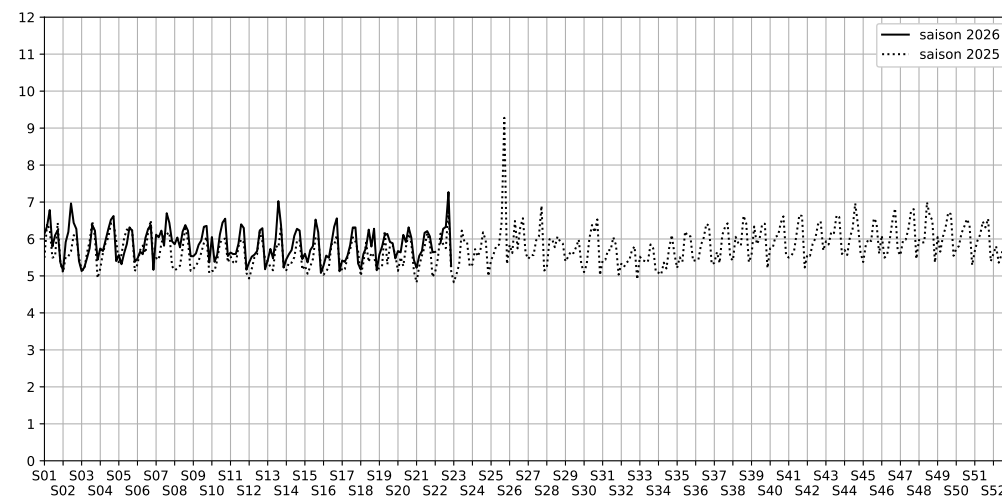

Indice Harmonica Nuit [22h-06h]
Comparaison avec saison précédente à jour équivalent