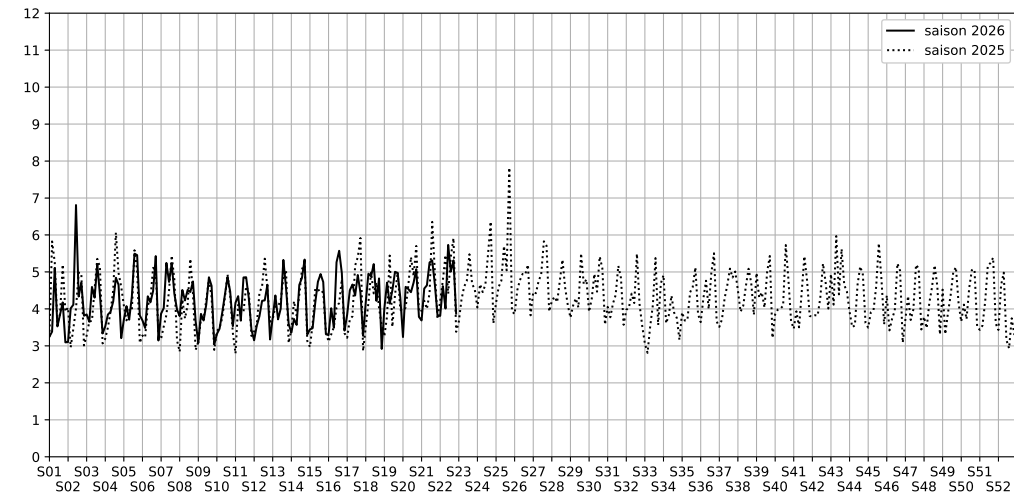

Indice Harmonica Nuit [22h-06h]
Comparaison avec saison précédente à jour équivalent